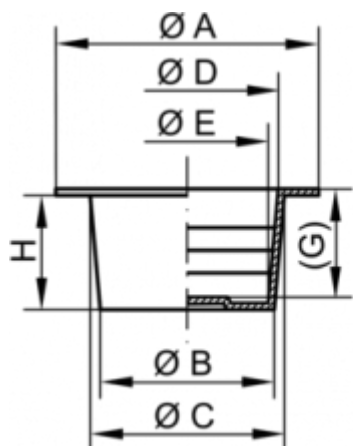

Varenummer: 59GPN620U28B

Beskrivelse: KLEE Universal prop GPN 620 U 28 B

Mål

A = 52
B = 33.8
C = 37.8
D = 36
E = 31.9
G = 22
H = 23